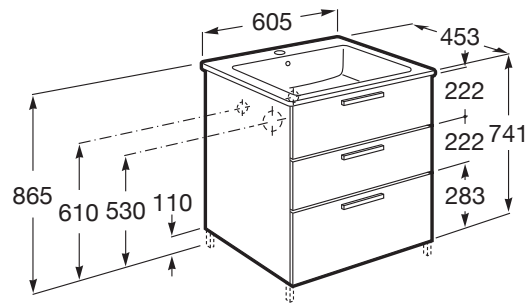

VICTORIA

Unik Family - mueble base de tres cajones y lavabo

MEDIDAS

Longitud	605 mm
Anchura	453 mm
Altura	741 mm

COLORES Y ACABADOS

516 Gris brillo

PVPR (IVA INCLUIDO)

540,87 €

DIBUJOS TÉCNICOS

CARACTERÍSTICAS

Unik - Conjunto de mueble base de tres cajones y lavabo. Sifón no incluido. No incluye grifería.

Instalación de la grifería: En el lavabo

Lavabo / Agujeros para grifería: 1 Agujero en el centro